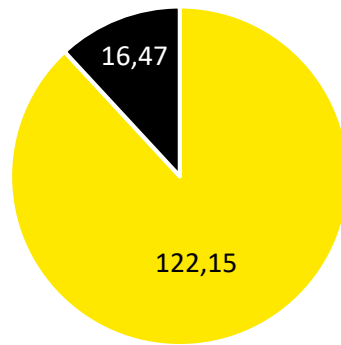

CO2 UITSTOOT 2018 - 138,63 TON

■ scope 1 ■ scope 2

SCOPE 1- 2018 - 122,15 TON

SCOPE 2- 2018 - 16,47 TON

0% Elektrische stroom projectactie (nvt)
0% Ingekochte elektrische stroom (groene stroom)