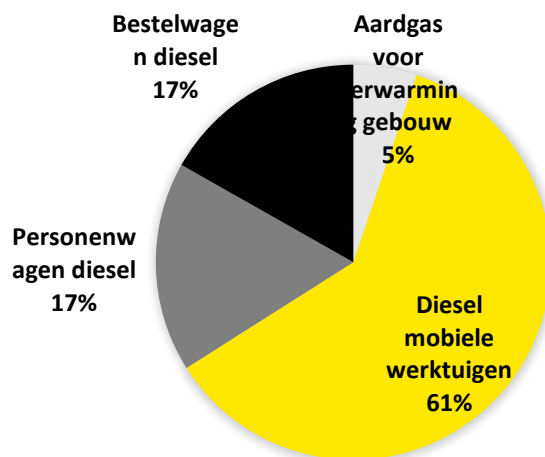

CO2 UITSTOOT 2018 - 138,63 TON

■ scope 1 ■ scope 2

SCOPE 1- 2018 - 122,15 TON

SCOPE 2- 2018 - 16,47 TON

0% Elektrische stroom projectactie (nvt)
0% Ingekochte elektrische stroom (groene stroom)