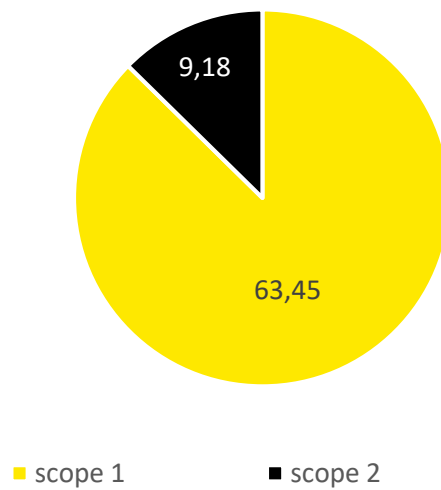

## CO2 UITSTOOT 2019 1E HALFJAAR - 72,63 TON

## SCOPE 1- 1E HALFJAAR 2019 - 63,45 TON

## SCOPE 2- 1E HALFJAAR 2019 - 9,18 TON