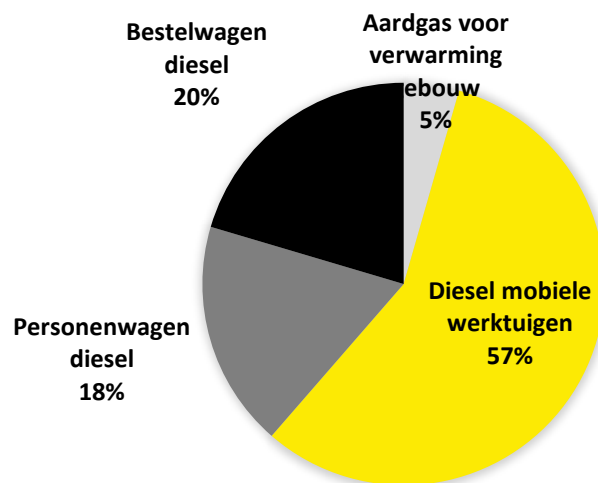

## CO2 UITSTOOT 2019 1E HALFJAAR - 72,63 TON

## SCOPE 1- 1E HALFJAAR 2019 - 63,45 TON