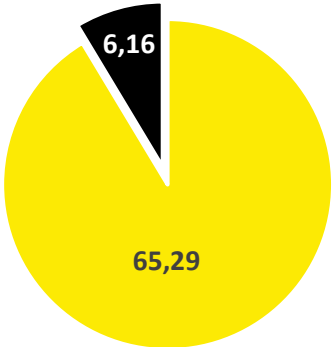

CO2 UITSTOOT 2019 2^E HALFJAAR EN TOTAAL

2e HALFJAAR 2019

totaal 71,45

■ CO2 scope 1 ■ CO2 scope 2

TOTAAL 2019

totaal 142,57

■ CO2 scope 1 ■ CO2 scope 2