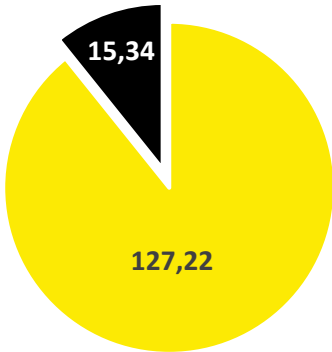

CO2 UITSTOOT 2019 2^E HALFJAAR EN TOTAAL

2e HALFJAAR 2019

totaal 71,45

■ CO2 scope 1 ■ CO2 scope 2

TOTAAL 2019

totaal 142,57

■ CO2 scope 1 ■ CO2 scope 2