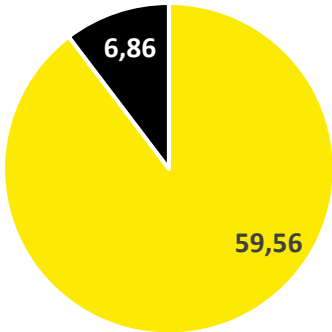

CO2 UITSTOOT 2020 1<sup>E</sup> HALFJAAR

1e HALFJAAR 2020

totaal 66,43

■ CO2 scope 1 ■ CO2 scope 2