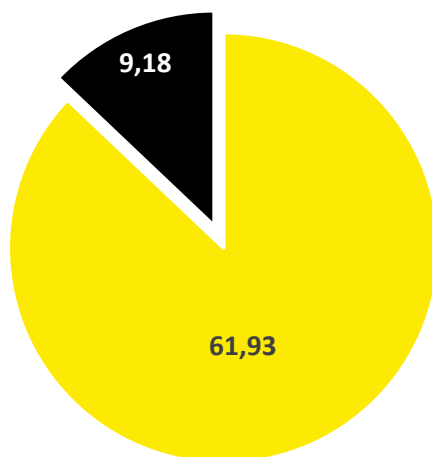

1e HALFJAAR 2019

TOTAAL 71,11 TON

■ CO₂ scope 1 ■ CO₂ scope 2