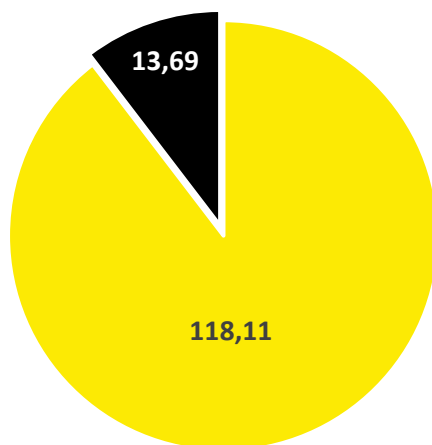

TOTAAL 2020

TOTAAL 131,80 TON

■ CO<sub>2</sub> scope 1 ■ CO<sub>2</sub> scope 2