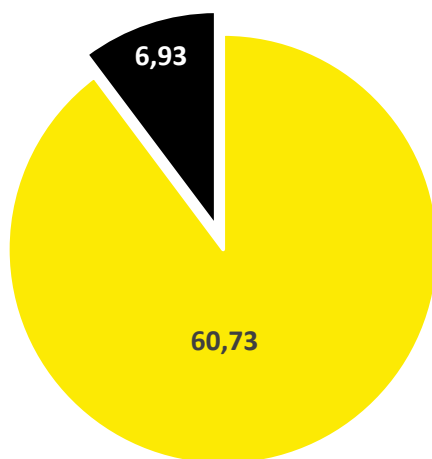

1e HALFJAAR 2021

TOTAAL 67,66 TON

■ CO2 scope 1 ■ CO2 scope 2