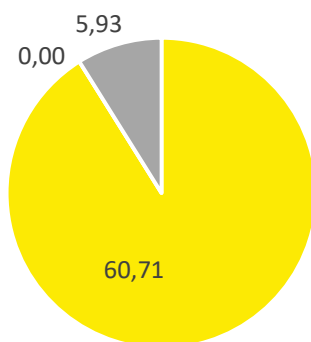

**TON UITSTOOT
1e HALFJAAR 2021**

- Scope 1
- Scope 2
- Scope Business Travel

TOTAAL 66,64

Scope 2 scoort 0,00

Door installatie van zonnepanelen wordt er zelfs meer energie opgewekt dan verbruikt.