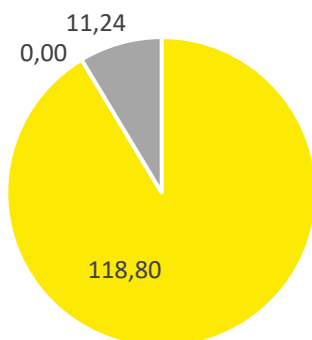

**TON UITSTOOT
TOTAAL 2021**

- Scope 1
- Scope 2
- Scope Business Travel

TOTAAL 130,04

**TON UITSTOOT
2e HALFJAAR 2021**

- Scope 1
- Scope 2
- Scope Business Travel

TOTAAL 63,41

Scope 2 scoort 0,00
Door installatie van zonnepanelen wordt er zelfs meer energie opgewekt dan verbruikt.