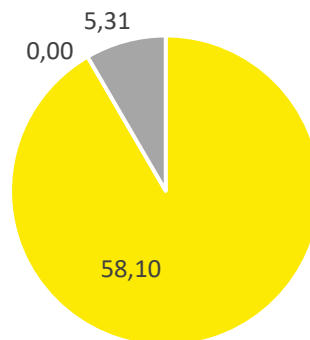

**TON UITSTOOT
TOTAAL 2021**

- Scope 1
- Scope 2
- Scope Business Travel

TOTAAL 130,04

**TON UITSTOOT
2e HALFJAAR 2021**

- Scope 1
- Scope 2
- Scope Business Travel

TOTAAL 63,41

Scope 2 scoort 0,00
Door installatie van zonnepanelen wordt er zelfs meer energie opgewekt dan verbruikt.