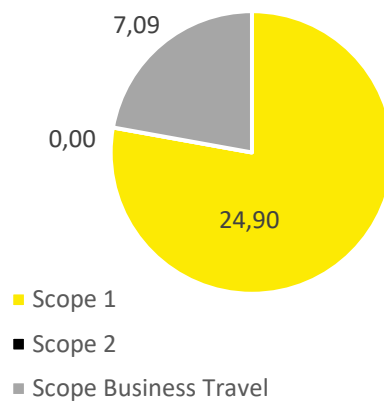

TON UITSTOOT
1e HALFJAAR 2022

Totaal uitstoot CO₂ 31,99 Ton.

Scope 2 Scoort nul.

Door installatie van zonnepanelen wordt er zelfs meer energie opgewekt dan verbruikt.