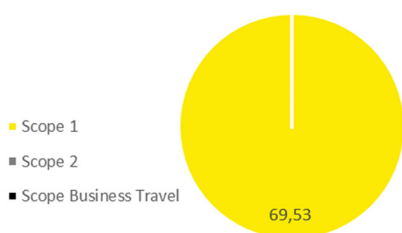

TON UITSTOOT
1E HELFT 2022

Scope 1	60,43	
Scope 2	0,00	zonnepanelen wekken meer op dan gebruik
Scope 3	0,00	geen business travel
Totaal	<u>60,43</u>	

TON UITSTOOT
2E HELFT 2022

Scope 1	69,53	
Scope 2	0,00	zonnepanelen wekken meer op dan gebruik
Scope 3	0,00	geen business travel
Totaal	<u>69,53</u>	

TON UITSTOOT
TOTAAL 2022

- Scope 1
- Scope 2
- Scope Business Travel

Scope 1	129,96	
Scope 2	0,00	zonnepanelen wekken meer op dan gebruik
Scope 3	0,00	geen business travel
Totaal	<u>129,96</u>	