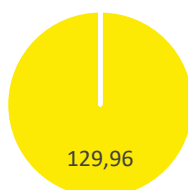

TON UITSTOOT
1E HELFT 2022

Scope 1	60,43	
Scope 2	0,00	zonnepanelen wekken meer op dan gebruik
Scope 3	0,00	geen business travel
Totaal	<u>60,43</u>	

TON UITSTOOT
2E HELFT 2022

Scope 1	69,53	
Scope 2	0,00	zonnepanelen wekken meer op dan gebruik
Scope 3	0,00	geen business travel
Totaal	<u>69,53</u>	

TON UITSTOOT
TOTAAL 2022

- Scope 1
- Scope 2
- Scope Business Travel

Scope 1	129,96	
Scope 2	0,00	zonnepanelen wekken meer op dan gebruik
Scope 3	0,00	geen business travel
Totaal	<u>129,96</u>	