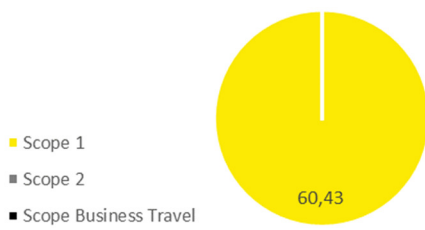

TON UITSTOOT
1E HELFT 2022

Scope 1	60,43	
Scope 2	0,00	zonnepanelen wekken meer op dan gebruik
Scope 3	0,00	geen business travel
Totaal	<u>60,43</u>	

TON UITSTOOT
2E HELFT 2022

Scope 1	69,53	
Scope 2	0,00	zonnepanelen wekken meer op dan gebruik
Scope 3	0,00	geen business travel
Totaal	<u>69,53</u>	

TON UITSTOOT
TOTAAL 2022

- Scope 1
- Scope 2
- Scope Business Travel

Scope 1	129,96	
Scope 2	0,00	zonnepanelen wekken meer op dan gebruik
Scope 3	0,00	geen business travel
Totaal	<u>129,96</u>	