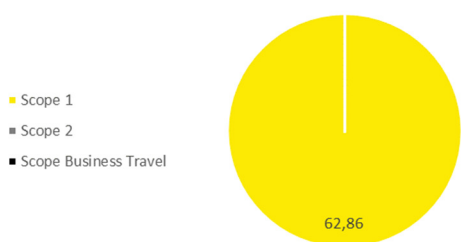

TON UITSTOOT  
1E HELFT 2023

Scope 1	62,86	
Scope 2	0,00	zonnepanelen wekken meer op dan gebruik
Scope 3	0,00	geen business travel
<b>Totaal</b>	<b><u>62,86</u></b>	