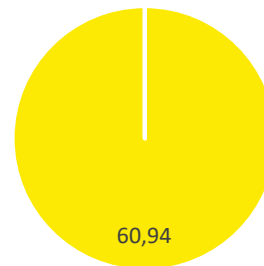

TON UITSTOOT  
1E HELFT 2024

- Scope 1
- Scope 2
- Scope Business Travel

Totaal uitstoot CO<sub>2</sub> 60,94 Ton  
Scope 2 Scoort nul.

Door installatie van zonnepanelen wordt er zelfs meer energie opgewekt dan verbruikt.